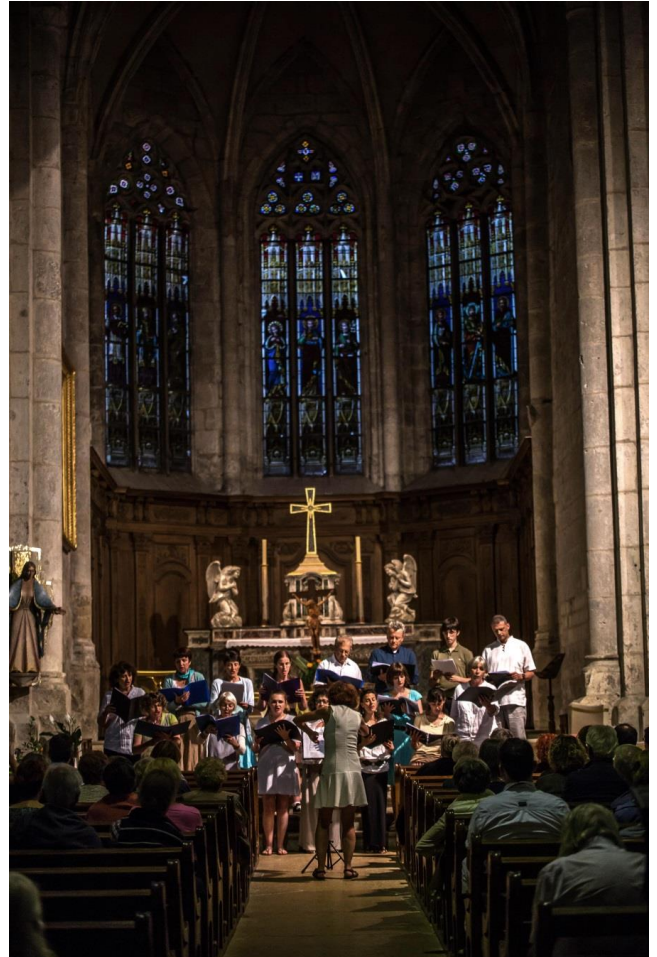

Stage d'été Chœur en Scène 2017

Chant choral

Musiques sacrées : Monteverdi, Mozart, Gospel

**Chanteurs amateurs adultes et
jeunes à partir de 16 ans**

Direction musicale :
Emmanuèle Dubost

A NANTUA – Ain (01)

Du **17 juillet** au **22 juillet 2017** à l'Ecole de Musique
Concert le **samedi 22 juillet** à l'abbatiale clunisienne
Hébergement du 16 juillet soir au 23 juillet matin au lycée agricole

Activités de loisir en complément : baignade, escalade, randonnée ...